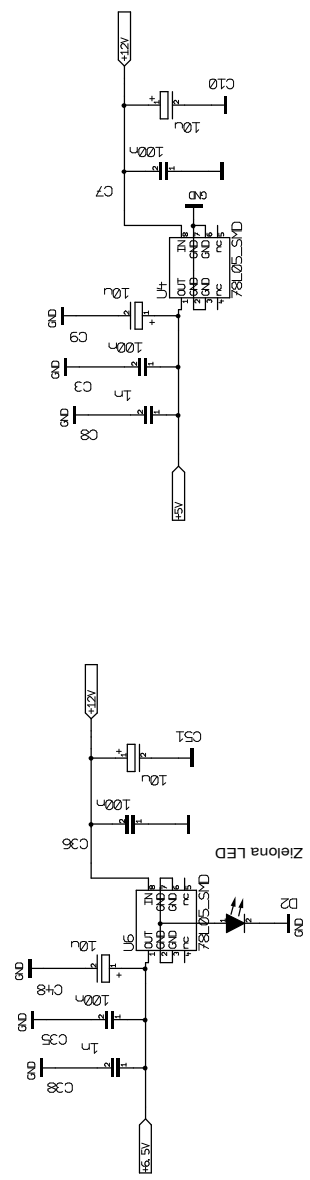

Wykorzystano generator TCXO 14,85MHz

Do wejścia karty dźwiękowej

Cx 100pF nie sa niezbędne

Zielona LED